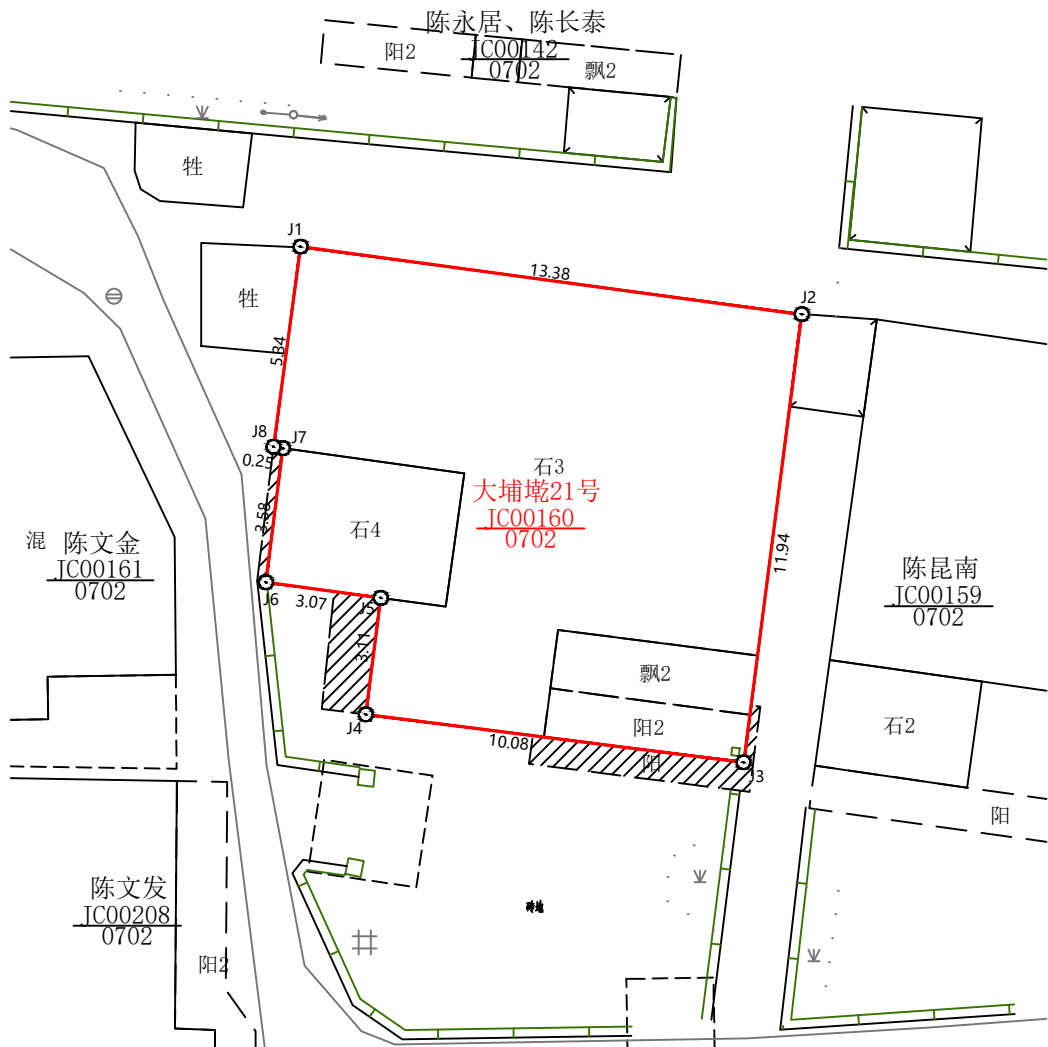

宗地图

单位:m.m²

宗地代码:350504003016JC00160

所在图幅号:2769.50-512.50

宗地面积:149.46m²

洛江区自然资源局

2020年08月解析法测绘界址点

1:200

制图员:叶国辉

制图日期:2020年09月20日

审图员:张教

审核日期:2020年09月22日