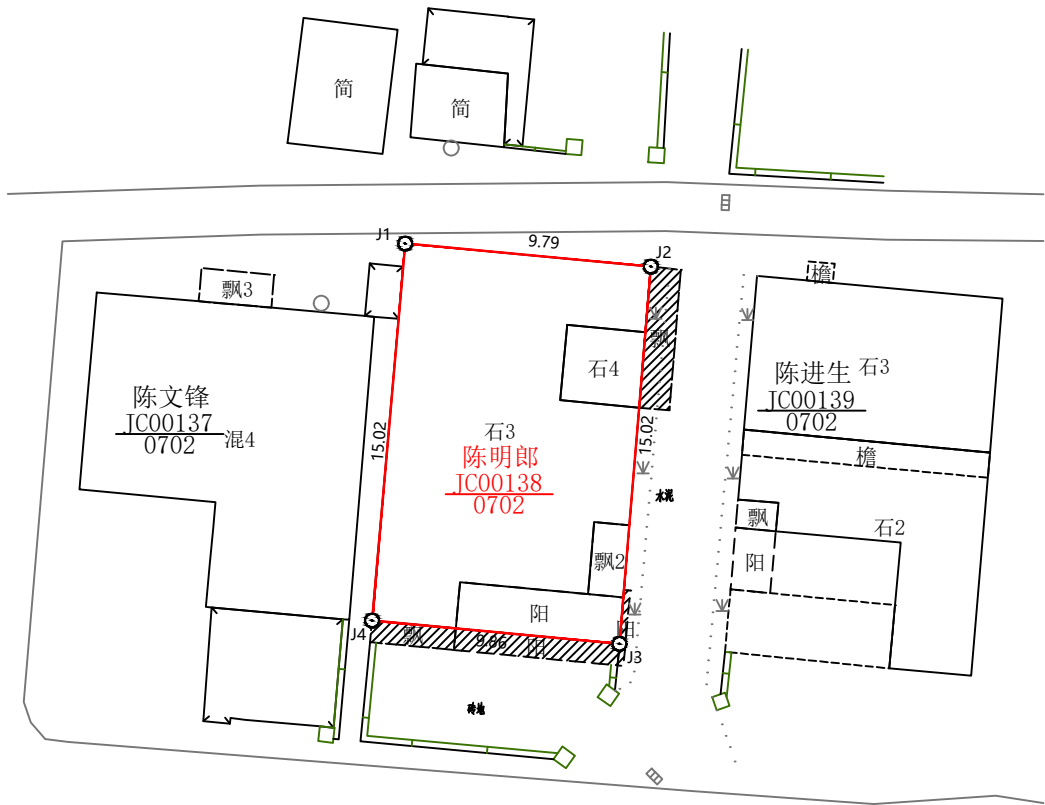

宗地图

单位:m·m²

宗地代码:350504003016JC00138

所在图幅号:2769.50-512.50

宗地面积:147.56 m²

黄由登记簿图线界址点地籍图

▨ S=15.96平方米

洛江区自然资源局

2020年08月解析法测绘界址点

1:300

制图员:叶国辉

制图日期:2020年09月20日

审图员:张教

审核日期:2020年09月22日