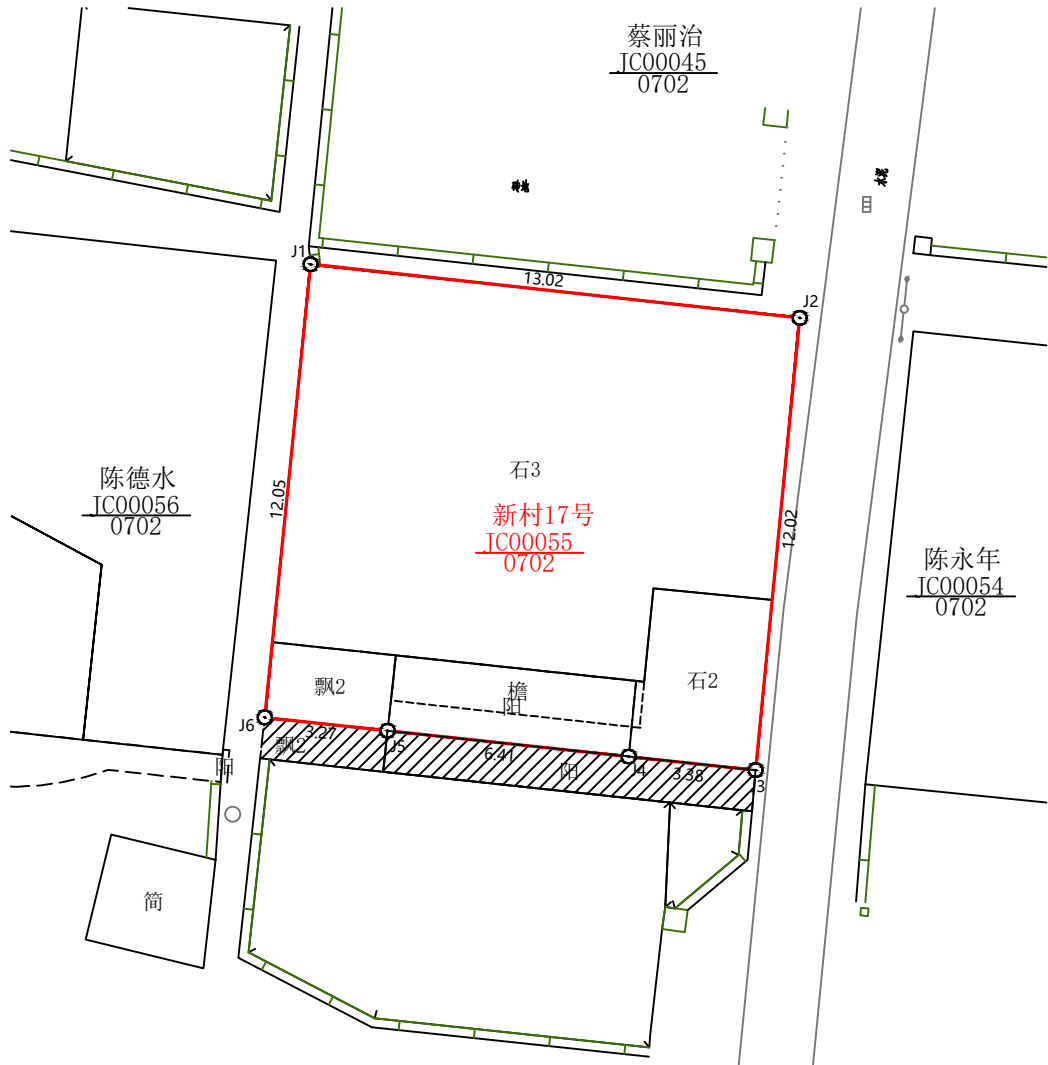

宗地图

单位: m.m²

宗地代码: 350504003016JC00055

所在图幅号: 2769.75-512.50, 2769.50-512.50 宗地面积: 156.94 m²

超出登记范围线建筑占地范围:

 S=14.28平方米

洛江区自然资源局

2020年08月解析法测绘界址点

制图日期: 2020年09月20日

审核日期: 2020年09月22日

1:200

制图员: 叶国辉

审图员: 张教