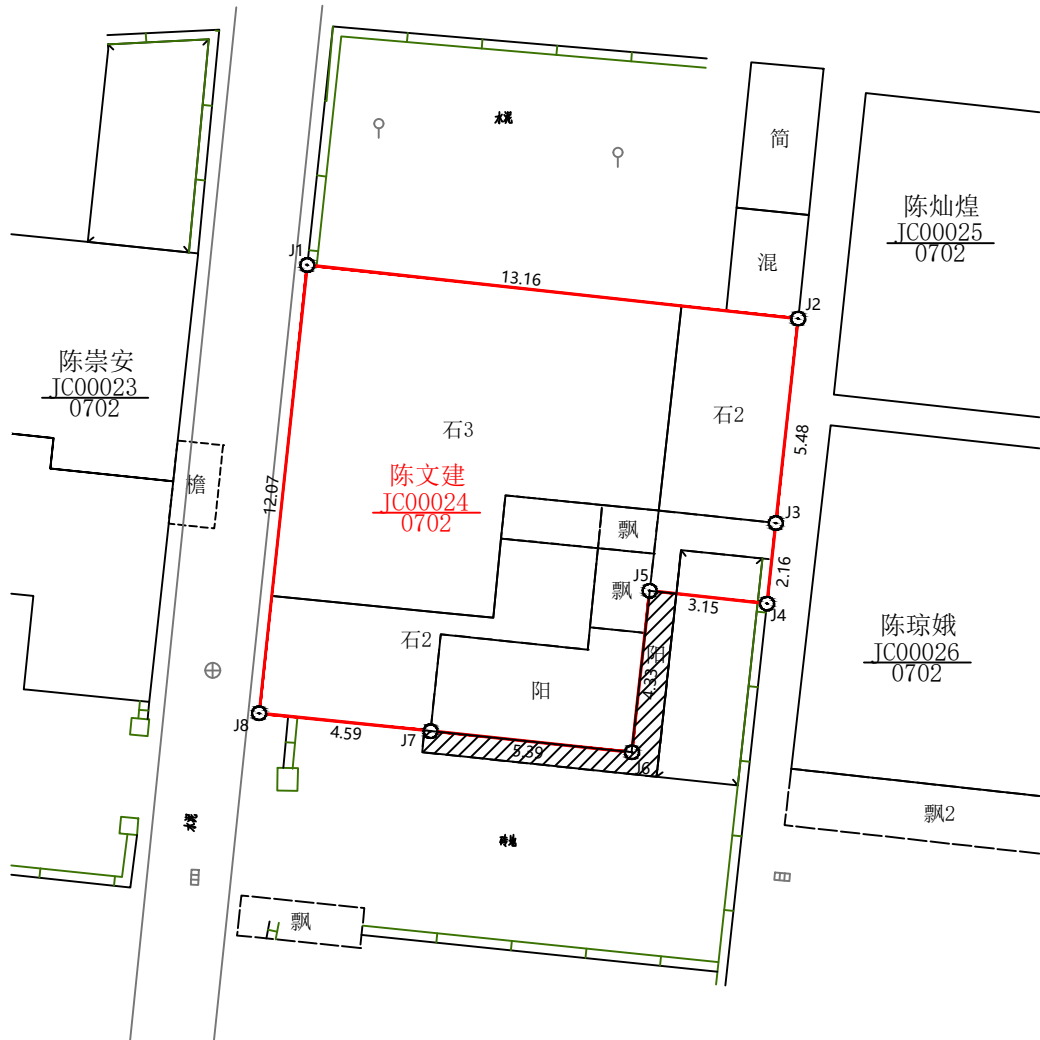

宗地图

单位: m.m²

宗地代码: 350504003016JC00024

所在图幅号: 2769.75-512.50

宗地面积: 144.00m²

超出登记范围线建筑占地范围:

 S=6.81平方米

洛江区自然资源局

2020年08月解析法测绘界址点
制图日期: 2020年09月20日
审核日期: 2020年09月22日

1:200

制图员: 叶国辉
审图员: 张教